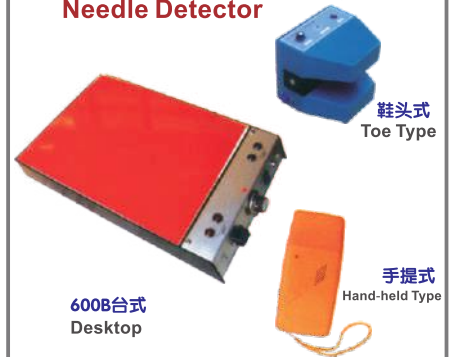

# 鞋机篇

**SR-767T電動天皮耐磨試驗機**  
Toplift Abrasion Tester

**SR-736自動輸送式檢針機**  
Auto conveyor type needle detector

**SR-600B檢針機**  
Needle Detector

**SR-609A鞋跟單次衝擊試驗機**  
Heel impact testing machine

**SR-609B鞋跟連續衝擊試驗機**  
Heel fatigue tester

**SR-769低溫耐寒試驗機**  
Textile moisture tester

**SR-621拉鏈往復疲勞試驗機**  
Slide fasteners reciprocating tester

**SR-500箱包行走試驗機**  
Suitcase walking bumps abrasion tester

**SR-932C/939A萬能材料拉力試驗機**  
Universal Material Tensile Testing Machine